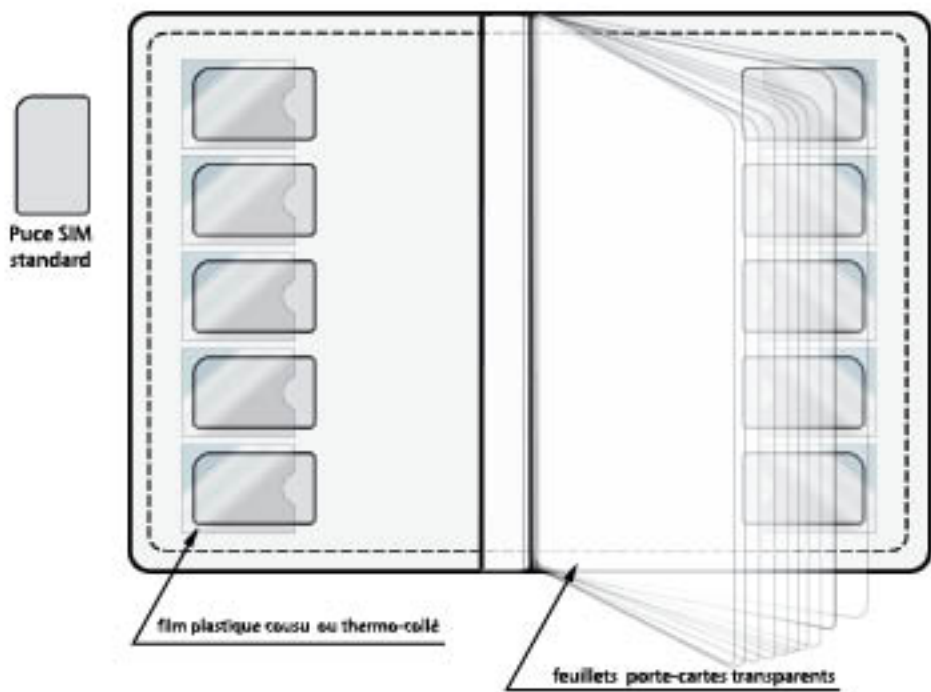

Prêt à l'emploi
ou à personnaliser
Cartes de visite, cartes bancaires,
cartes de recharge

présenté
par
GSPW
élite

- Possibilité
de faire colorer
- Possibilité
de faire

Porte-Puces SIM

PORTE-CARTES SIM POUR TELEPHONE CELLULAIRE

Porte-cartes SIM, matière grainée + 4 pochettes plastiques à l'intérieur pour 8 cartes recharges.

Désormais, plus besoin de chercher partout ses cartes SIM, le range-cartes est à portée de main.

Permet de loger 10 cartes SIM (5 de chaque côté).
Grâce aux feuillets intérieurs transparents, loger des cartes de recharges est pratique et astucieux.